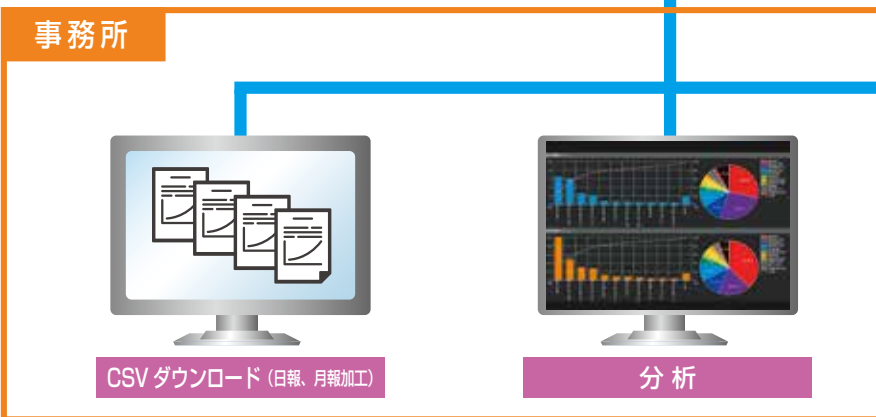

簡単カーボンニュートラル

電力と稼働の見える化

AirGRID® × Flex Signal

関連パートナー

東海ソフト株式会社

工場

事務所

保全

アンドン

ガントチャート【稼働と電力比較】

WD簡易アカウント機能をフル活用

生産数

積算電力使用量